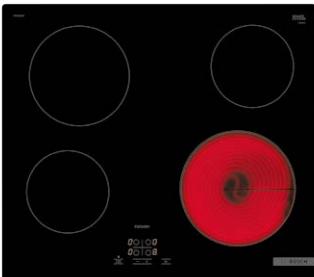

Serie 4
Elektrokochfeld, autark
PKE611BA2M 60cm

- **Touch Select:** Auswahl der gewünschten Kochzone und einfaches Einstellen der benötigten Leistungsstufe
- **4 Kochzonen** (18 / 14,5 / 21 / 14,5 cm)
- **Rahmenlos** aufliegend