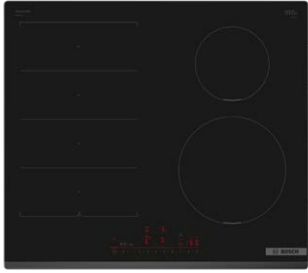

und kochen!

Serie 6
Induktionskochfeld, autark
PIX631HC1E 60cm

- **Flex Induction:** ein Kochfeld, das deinen Töpfen und Pfannen mehr Platz bietet
- **Home Connect:** vernetzte Hausgeräte von Bosch für einen leichteren Alltag
- **PerfectFry Plus Bratensensor:** direkte und einfache Steuerung mit Temperatursensor, der ein Anbrennen verhindert
- **Kochfeldbasierte Haubensteuerung:** bequeme Bedienung der Haube über dein Kochfeld (mit passender Haube)
- **Rahmenlos** aufliegend mit Facette