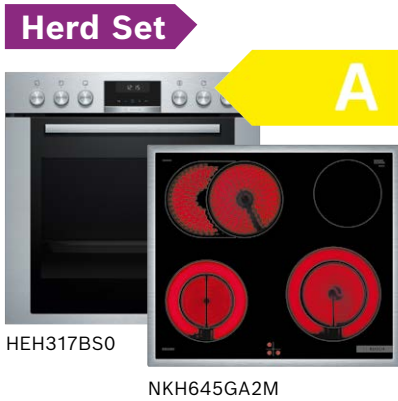

Kochen & Backen einfacher machen.

Serie 6 **Einbau-Herd (Backwagen)**
Serie 4 **Elektro-Kochfeld**
ACTH1B12MK

Herd mit:

- **Backwagen mit Softeinzug:** Halterungen und Bleche sind direkt an der herausfahrbaren Backofentür montiert
- **AutoPilot:** jedes Gericht gelingt perfekt durch 10 voreingestellte Automatikprogramme
- **Versenknebel**

Kochfeld mit:

- **Kochfeldsteuerung:** einfache Bedienung über die Bedienelemente des Herdes
- **Bräterzone:** extra zuschaltbare Kochzone für großes Bratgeschirr wie Bräter und Fischtöpfe
- **18 cm und 21 cm Kochzonen:** erweiterbare Kochzonen

ACTH1B14MK wie ACTH1T12MK jedoch Einbau-Herd (HEG317AS0) mit Klapptür

Aktions-UPE: **€ 1.079,-***
-100 Euro Jubiläums-Bonus**
€ 979,-