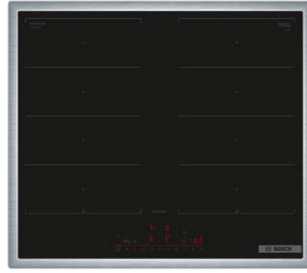

Serie 6
Induktionskochfeld, autark
PXX645HC1M 60cm select line

- **Flex Induction:** ein Kochfeld, das deinen Töpfen und Pfannen mehr Platz bietet
- **Home Connect:** vernetzte Hausgeräte von Bosch für einen leichteren Alltag
- **PerfectFry Plus Bratensensor:** direkte und einfache Steuerung mit Temperatursensor, der ein Anbrennen verhindert
- **Kochfeldbasierte Haubensteuerung:** bequeme Bedienung der Haube über dein Kochfeld (mit passender Haube)
- **Power Boost:** bis zu 50% mehr Power für schnelleres Erhitzen deines Induktionskochfeldes

Aktions-UPE: **€ 799,-*** -100 Euro Jubiläums-Bonus**
€ 699,-

Aktions-UPE: **€ 899,-*** -100 Euro Jubiläums-Bonus**
€ 799,-