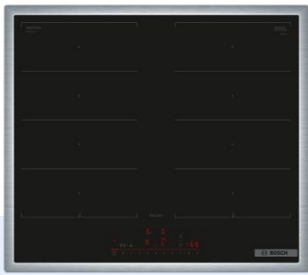

# Induktion in Perfektion: Hochwertige Kochfelder mit Bosch Qualität.

Serie 6   
**Induktionskochfeld, autark**  
PXX645HC1M 60cm

- **Flex Induction:** ein Kochfeld, das deinen Töpfen und Pfannen mehr Platz bietet
- **Home Connect:** vernetzte Hausgeräte von Bosch für einen leichteren Alltag
- **PerfectFry Plus Bratensensor:** direkte und einfache Steuerung mit Temperatursensor, der ein Anbrennen verhindert
- **Kochfeldbasierte Haubensteuerung:** bequeme Bedienung der Haube über das Kochfeld (mit passender Haube)
- **Power Boost:** bis zu 50% mehr Power für schnelleres Erhitzen deines Induktionskochfeldes