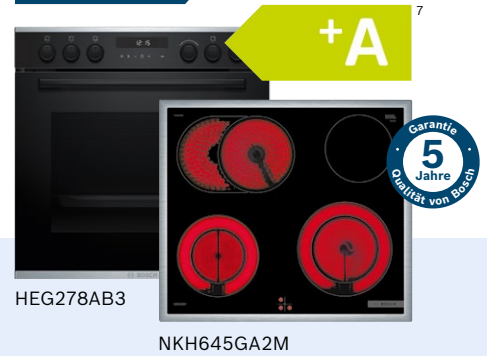

Herd Set

Serie 6 **Einbau-Herd**
Serie 4 **Elektrokochfeld**
ATMKPYR1

Herd mit:

- **Pyrolyse-Selbstreinigung:** reinigt den Backofen automatisch
- **3D-Heißluft:** gleichmäßige Hitze für perfekte Ergebnisse auf bis zu drei Ebenen
- **Air Fry:** für gesünderes Frittieren mit weniger Fett und Kalorien
- **Gedämpfte Tür:** ermöglicht sanftes Öffnen und Schließen
- **1-fach ebenenunabhängige Teleskopschiene, Vollauszug:** kann in jeder Backebene platziert werden
- **Versenknebel**
- **Inkl. Air Fry & Grillblech**

Kochfeld mit:

- **Bräterzone:** extra zuschaltbare Kochzone für großes Bratgeschirr wie Bräter und große Töpfe
- **18 cm und 21 cm Kochzonen:** erweiterbare Kochzonen

Aktions-UPE: **€ 1.299,-***
-100 Euro Technik-Bonus**
€ 1.199,-

Pizzastein und Holzschieber
HEZ327000

- Keramikbackstein für Öfen
- ideal zum Backen von Brot und Pizza im Ofen
- pyrolysefest und hitzebeständig

Aktions-UPE: **€ 119,-***

Flex Pfanne

HEZ9FF010 groß

- Flex Pfanne groß: 45 x 26 cm (oben einschließlich Griffe) / 35 x 22 cm (unten)
- induktionsgeeignet
- backofenfest bis zu 220 °C
- haltbare 3-Schicht-Antihftbeschichtung

Aktions-UPE: **€ 239,-***

Universalpfanne

HEZ532010

- leicht zu reinigen dank Antihft-Keramik-Beschichtung
- Material: Stahl emailliert
- 3,8 x 45,5 x 37,5 cm

Aktions-UPE: **€ 59,-***

Gusseisen-Pfanne

HEZ9FE280 Ø 18/28 cm

- geeignet für alle Elektrokochfelder, einschließlich Induktion
- backofenfest – bis zu 220 °C

Aktions-UPE: **€ 89,-***