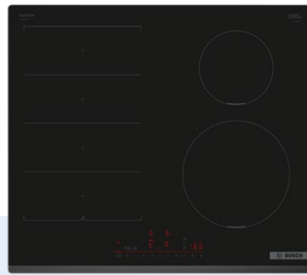

Aktions-UPE: **€ 939,-\*** **-100 Euro** Technik-Bonus\*\*  
**€ 839,-**

Serie 6   
**Induktionskochfeld, autark**  
PIX631HC1E 60cm

- **Flex Induction:** ein Kochfeld, das deinen Töpfen und Pfannen mehr Platz bietet
- **Home Connect:** vernetzte Hausgeräte von Bosch für einen leichteren Alltag
- **PerfectFry Plus Bratensensor:** direkte und einfache Steuerung mit Temperatursensor, der ein Anbrennen verhindert
- **Kochfeldbasierte Haubensteuerung:** bequeme Bedienung der Haube über das Kochfeld (mit passender Haube)
- **Rahmenlos** aufliegend mit Facette