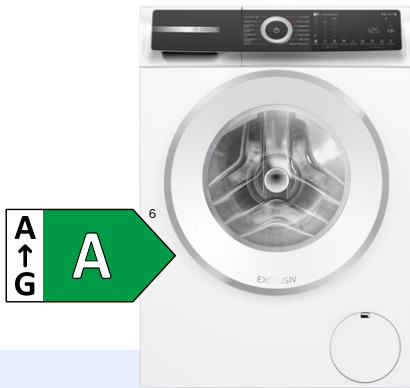

Serie 6
Waschmaschine
WGH244M90 9kg, 1.400U/min.

- Energiesparend durch **Energieeffizienzklasse A -20 %**
- **Home Connect:** smart vernetzte Hausgeräte erleichtern den Alltag
- **Iron Assist:** Dampfbehandlung für trockene Wäsche reduziert bis zu 50%² Falten und den Bügelaufwand
- **Fleckenautomatik:** entfernt Fett-, Gras-, Rotwein- und Blutflecken mühelos
- **AquaStop System**

Aktions-UPE: **€ 1.129,-*** **-100 Euro Technik-Bonus****
€ 1.029,-