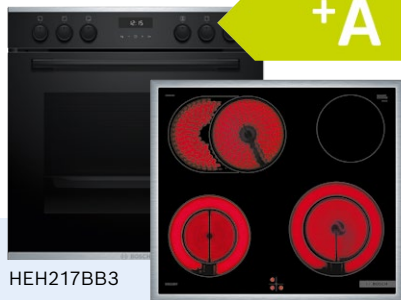

für deinen täglichen Bedarf.

Herd Set

+A

HEH217BB3

NKH645GA2M

Serie 6 **Einbau-Herd (Backwagen)**
Serie 4 **Elektrokochfeld**
ATMKBACKW1

Herd mit:

- **Backwagen mit Softeinzug:** Halterungen und Bleche sind direkt an der herausfahrbaren Backofentür montiert
- **AutoPilot:** jedes Gericht gelingt perfekt durch 10 voreingestellte Automatikprogramme
- **Versenknebel**

Kochfeld mit:

- **Bräterzone:** extra zuschaltbare Kochzone für großes Bratgeschirr wie Bräter und große Töpfe
- **18 cm und 21 cm Kochzonen:** erweiterbare Kochzonen

ATMKHERD1 wie ATMKBACKW1 jedoch Einbau-Herd (HEG217AB3) mit Klapptür

- **1-fach ebenenunabhängige Teleskopschiene, Vollauszug:** kann in jeder Backebene platziert werden