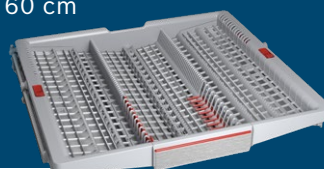

## Vollkommene Flexibilität mit den nachrüstbaren Schubladen.

**Vario Schublade für Flex Körbe**  
mehr Platz bei hoher Flexibilität  
SGZ6DX02 60 cm

Aktions-UPE:  
**€ 69,-\***

**Vario Schublade Pro**  
Sichtbar mehr Flexibilität und  
noch bessere Raumausnutzung  
SGZ6DB04 60 cm